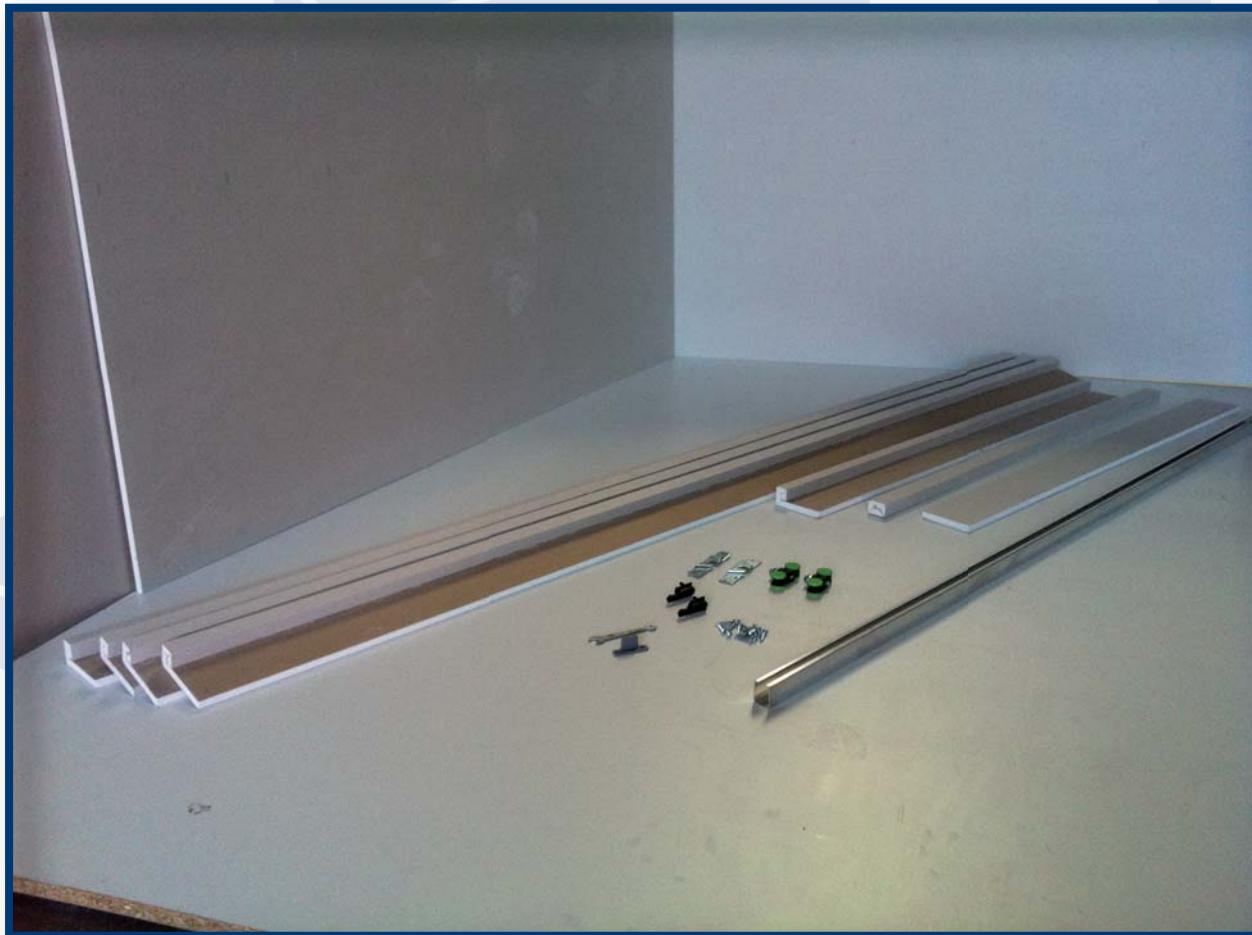

Im Lieferumfang ist enthalten:

- 2 Rollapparate (auf Gleitlager mit Kunststoffrollen)
- 1 MA 40 Alu-Schiene alle 440 mm gelocht. L: 1.65 m
- 2 Stopper
- 2 Platten
- 1 Führung
- 4 Laibungsprofil 2,5 m
- 1 1teiliges Stutzprofil 1,25 m
- 1 2teiliges Stutzprofil 1,25 m
- Schrauben und Montageanleitung

- Gipsformteile
- Gipstiegel
- Holztraversen